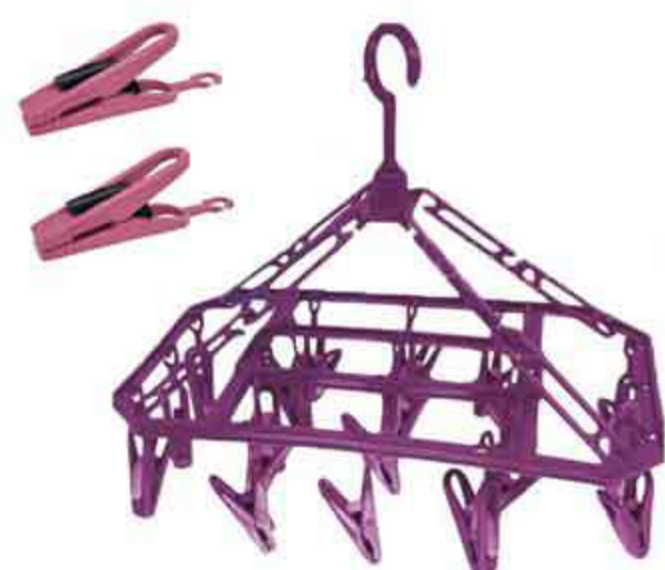

PRENDEDOR P/ ROUPA PLÁSTICO

COD. 632

CORDA AÇO SLIM C/ 10M

COD. 633

CORDA VARAL NYLON Nº 5 C/ 10M

COD. 634

MINI VARAL DE GANCHO GIRATÓRIO
C/ 20 PRENDEDORES

COD. 640

CABIDE PLÁSTICO

COD. 542

PULVERIZADOR / BORRIFADOR 500ML

COD. 517

BALDE 13 LITROS

COD. 543

CESTO DE LIXO

COD. 544