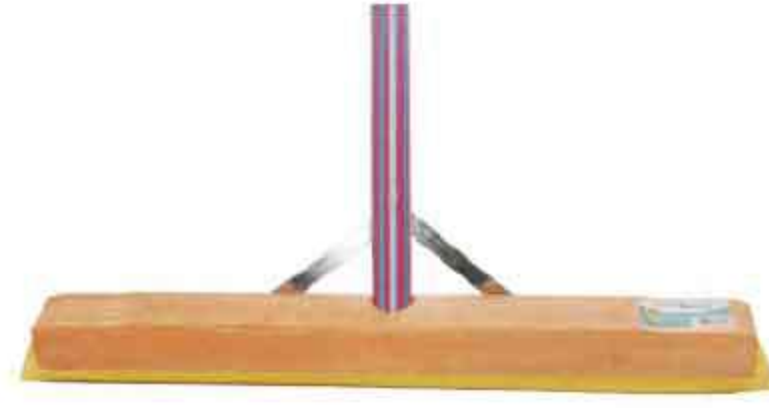

RODO 40CM MADEIRA